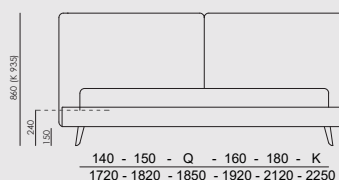

# KUNA LEVANTE H10

- Tessuto di rivestimento non sfoderabile
- Rivestimento in pelle Levante disponibile in 14 varianti colore
- Disponibile in larghezza King-180-160-queen-140
- Piede in metallo cromo H150
- Not-removable covers
- Levante leather upholstery available in 14 color variations
- Available in version width King-180-160-queen-140
- Metal foot chrome H150

### SECRET BOX

Include rete ortopedica a doghe con doppio palo di sostegno centrale con 14 doghe da 65mm in betulla/ Altezza fascia contenitore H17 cm / Sistema di apertura tradizionale con molle a gas /It includes the 14 65 mm slats orthopedic bedstead with double support central bar /Height of the bed-ring cm H 17 Gas springs opening traditional system