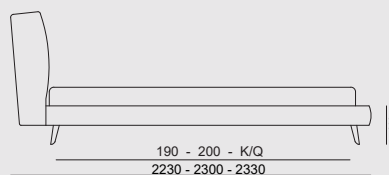

# KUNA LEVANTE H10

- Tessuto di rivestimento non sfoderabile
- Rivestimento in pelle Levante disponibile in 14 varianti colore
- Disponibile in larghezza King-180-160-queen-140
- Piede in metallo cromo H150
- Not-removable covers
- Levante leather upholstery available in 14 color variations
- Available in version width King-180-160-queen-140
- Metal foot chrome H150

### SECRET BOX

Include rete ortopedica a doghe con doppio palo di sostegno centrale con 14 doghe da 65mm in betulla/ Altezza fascia contenitore H17 cm / Sistema di apertura tradizionale con molle a gas /It includes the 14 65 mm slats orthopedic bedstead with double support central bar /Height of the bed-ring cm H 17 Gas springs opening traditional system