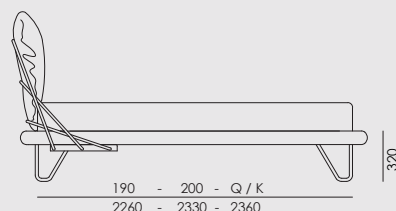

# MILLER H17

- Tessuto di rivestimento sfoderabile
- Disponibile in larghezza King-180-160-queen-140-120-90
- Testata con cuscino unico fino alla larghezza 120
- Il rivestimento è disponibile in tessuto, nabuk, similpelle o pelle
- Remouvable covers
- Available in version width King-180-160-queen-140-120-90
- Headboard with a single cushion is provided till width 120
- The cover are available in fabric, nabuk, faux, leather or leather

### SECRET BOX

Include rete ortopedica a doghe con doppio palo di sostegno centrale con 14 doghe da 65mm in betulla/ Altezza fascia contenitore H17 cm / Sistema di apertura tradizionale con molle a gas /It includes the 14 65 mm slats orthopedic bedstead with double support central bar /Height of the bed-ring cm H 17 Gas springs opening traditional system