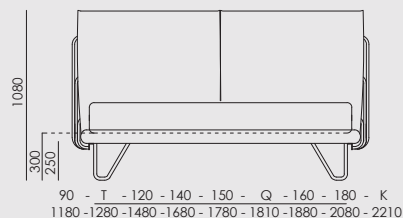

# MILLER H17

- Tessuto di rivestimento sfoderabile
- Disponibile in larghezza King-180-160-queen-140-120-90
- Testata con cuscino unico fino alla larghezza 120
- Il rivestimento è disponibile in tessuto, nabuk, similpelle o pelle
- Remouvable covers
- Available in version width King-180-160-queen-140-120-90
- Headboard with a single cushion is provided till width 120
- The cover are available in fabric, nabuk, faux, leather or leather

### SECRET BOX

Include rete ortopedica a doghe con doppio palo di sostegno centrale con 14 doghe da 65mm in betulla/ Altezza fascia contenitore H17 cm / Sistema di apertura tradizionale con molle a gas /It includes the 14 65 mm slats orthopedic bedstead with double support central bar /Height of the bed-ring cm H 17 Gas springs opening traditional system