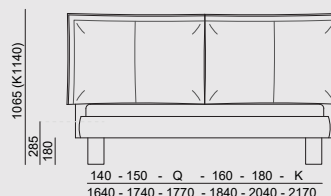

# SANDY LEVANTE H10

- Tessuto di rivestimento sfoderabile
- Rivestimento in pelle Levante disponibile in 14 varianti colore con voulant interno a contrasto disponibile in 5 diversi tessuti.
- Disponibile in larghezza King-180-160-queen-140
- Piede in plexiglass
- Removable covers
- Levante leather upholstery available in 14 color variations with voulant contrasting interior available in 5 different fabrics
- Available in version width King-180-160-queen-140
- Plexiglass foot H150

### SECRET BOX

Include rete ortopedica a doghe con doppio palo di sostegno centrale con 14 doghe da 65mm in betulla/ Altezza fascia contenitore H17 cm / Sistema di apertura tradizionale con molle a gas /It includes the 14 65 mm slats orthopedic bedstead with double support central bar /Height of the bed-ring cm H 17 Gas springs opening traditional system