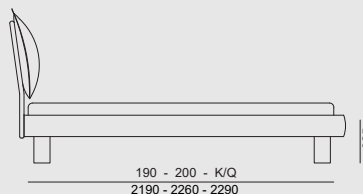

# SANDY LEVANTE H10

- Tessuto di rivestimento sfoderabile
- Rivestimento in pelle Levante disponibile in 14 varianti colore con voulant interno a contrasto disponibile in 5 diversi tessuti.
- Disponibile in larghezza King-180-160-queen-140
- Piede in plexiglass
- Removable covers
- Levante leather upholstery available in 14 color variations with voulant contrasting interior available in 5 different fabrics
- Available in version width King-180-160-queen-140
- Plexiglass foot H150

### SECRET BOX

Include rete ortopedica a doghe con doppio palo di sostegno centrale con 14 doghe da 65mm in betulla/ Altezza fascia contenitore H17 cm / Sistema di apertura tradizionale con molle a gas /It includes the 14 65 mm slats orthopedic bedstead with double support central bar /Height of the bed-ring cm H 17 Gas springs opening traditional system