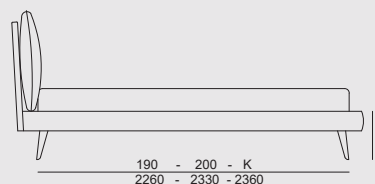

TOPAZIO LEVANTE H10

- Tessuto di rivestimento non sfoderabile
- Rivestimento in pelle Levante disponibile in 14 varianti colore
- Disponibile in larghezza King-180-160-queen-140
- Piede in metallo cromo H150
- Not-removable covers
- Levante leather upholstery available in 14 color variations
- Available in version width King-180-160-queen-140
- Metal foot chrome H150

VARIANTI /VERSION

SECRET BOX

Include rete ortopedica a doghe con doppio palo di sostegno centrale con 14 doghe da 65mm in betulla/ Altezza fascia contenitore H17 cm / Sistema di apertura tradizionale con molle a gas /It includes the 14 65 mm slats orthopedic bedstead with double support central bar /Height of the bed-ring cm H 17 Gas springs opening traditional system

FIX

Include rete ortopedica a doghe con doppio palo di sostegno centrale con 14 doghe da 65mm in betulla /La rete non costituisce il telaio portante del letto /Including an orthopedic staves bed frame with double central support and fourteen 65 mm birchen staves /The bed frame is not the main frame of the bed