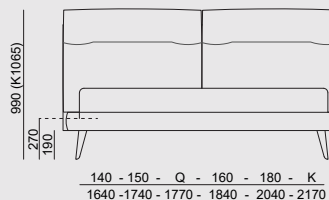

VARIANTI /VERSION

SECRET BOX

Include rete ortopedica a doghe con doppio palo di sostegno centrale con 14 doghe da 65mm in betulla/ Altezza fascia contenitore H17 cm / Sistema di apertura tradizionale con molle a gas /It includes the 14 65 mm slats orthopedic bedstead with double support central bar /Height of the bed-ring cm H 17 Gas springs opening traditional system